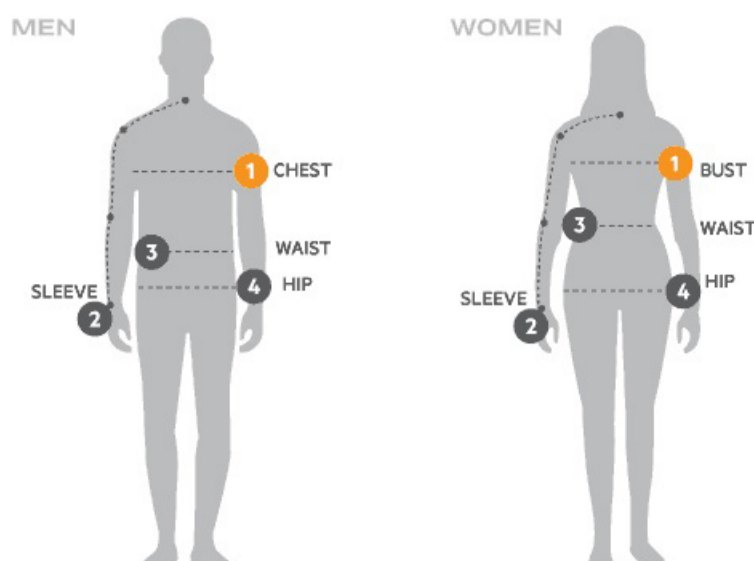

SIZING CHART

BASED ON YOUR BODY MEASUREMENTS

TO SELECT THE BEST SIZE FOR YOU,
PLEASE FOLLOW THESE SIMPLE STEPS

1 MOST IMPORTANT MEASUREMENT:
Take your Chest/Bust measurement from just under your arm at the fullest part of the chest

1. Take your Sleeve length from the back base of the neck across the shoulder and around the elbow to your wrist
2. Take your Waist measurement at the narrowest point around your natural waistline.
3. Take your Hip measurement at the fullest part of your body below the waist

WHEN MEASUREMENTS FALL BETWEEN TWO SIZES

The size selection should be based on fit preference: Select lower size for a closer to body fit or the larger size for a more relaxed fit. When in doubt, we strongly recommend ordering a size sample.

KSB-1 | Men's Orbiter Softshell

SIZE	XS	S	M	L	XL	2XL	3XL	4XL	5XL
1 Chest	—	35"-38" 89-96.5cm	38"-41" 96.5-104cm	41"-44" 104-112cm	44"-47" 112-119cm	47"-50" 119-127cm	50"-53" 127-134.5cm	53"-56" 134.5-142cm	56"-59" 142-150cm
2 Sleeve Length	—	33"-34" 84-86.5cm	34"-35" 86.5-89cm	35"-36" 89-91.5cm	36"-37" 91.5-94cm	37"-38" 94-96.5cm	38"-38.5" 96.5-97.75cm	38.5"-39" 97.75cm-99cm	39"-39.5" 99-100.25cm
3 Waist	—	29"-32" 73.5-81cm	32"-35" 81-89cm	35"-38" 89-96.5cm	38"-41" 96.5-104cm	41"-44" 104-112cm	44"-47" 112-119cm	47"-50" 119-127cm	50"-53" 127-134.5cm
4 Hip	—	34"-37" 86-94cm	37"-40" 94-101.5cm	40"-43" 101.5-109cm	43"-46" 109-117cm	46"-49" 117-124.5cm	49"-52" 124.5-132cm	52"-55" 132-140cm	55"-58" 140-147cm

KSB-1W | Women's Orbiter Softshell

SIZE	XS	S	M	L	XL	2XL	3XL
1 Bust	29"-32" 73.5-81cm	32"-35" 81-89cm	35"-38" 89-96.5cm	38"-41" 96.5-104cm	41"-44" 104-112cm	44"-47" 112-119cm	47"-50" 119-127cm
2 Sleeve Length	30"-31" 76-79cm	31"-32" 79-81.5cm	32"-33" 81.5-84cm	33"-33.5" 84-85cm	33.5"-34" 85-86.5cm	34"-34.5" 86.5-87.75cm	34"-34.5" 86.5-87.75cm
3 Waist	22"-25" 56-63.5cm	25"-28" 63.5-71cm	28"-31" 71-79cm	31"-34" 79-86cm	34"-37" 86-94cm	37"-40" 94-101.5cm	40"-44" 101.5-112cm
4 Hip	31.5"-34.5" 80-87.5cm	34.5"-37.5" 87.5-95cm	37.5"-40.5" 95-103cm	40.5"-43.5" 103-110.5cm	43.5"-46.5" 110.5-118cm	46.5"-49.5" 118-126cm	49.5"-52.5" 126-133cm

KSB-1Y | Youth Orbiter Softshell

SIZE	XS	S	M	L	XL
AGE	5 - 6	7 - 8	9 - 10	11 - 12	13 - 14
1 Chest	23"-25" 58-63.5cm	25"-28" 63.5-71cm	28"-31" 71-79cm	31"-34" 79-86.5cm	34"-37" 86.5-94cm
2 Sleeve Length	22"-24" 56-61cm	24"-26" 61-66cm	26"-28" 66-71cm	28"-30" 71-76cm	30"-32" 76-81cm
3 Waist	19"-21" 48-53cm	21"-24" 53-61cm	24"-27" 61-68.5cm	27"-30" 68.5-76cm	30"-33" 76-84cm
4 Hip	23"-25" 58-63.5cm	25"-28" 63.5-71cm	28"-31" 71-79cm	31"-34" 79-86.5cm	34"-37" 86.5-94cm

FIT GUIDE

FITTED	REGULAR	RELAXED
	ITS TRUE TO SIZE	
	Neither slim nor oversized. Universal, easy fit for comfortable range of motion.	

WWW.STORMTECH.CA | WWW.STORMTECHUSA.COM | WWW.STORMTECH.EU

TABLEAU DES TAILLES

BASÉ SUR LES MESURES DE VOTRE CORPS

VEUILLEZ SUIVRE CES ÉTAPES SIMPLES
POUR SÉLECTIONNER LA TAILLE
DE VÊTEMENT QUI VOUS CONVIENT

1 LA MESURE LA PLUS IMPORTANTE :
Prendre la mesure de votre poitrine/buste au-dessous des bras, autour de la partie la plus forte de votre poitrine.

1. Mesurez la longueur des manches à partir de la nuque, le long de l'épaule, du coude, et jusqu'au poignet.
2. Prenez la mesure de vos hanches au point le plus fort de votre corps, sous la taille.
3. Prenez la mesure de vos hanches au point le plus fort de votre corps, sous la taille.

LORSQUE LA MESURE EST ENTRE DEUX TAILLES