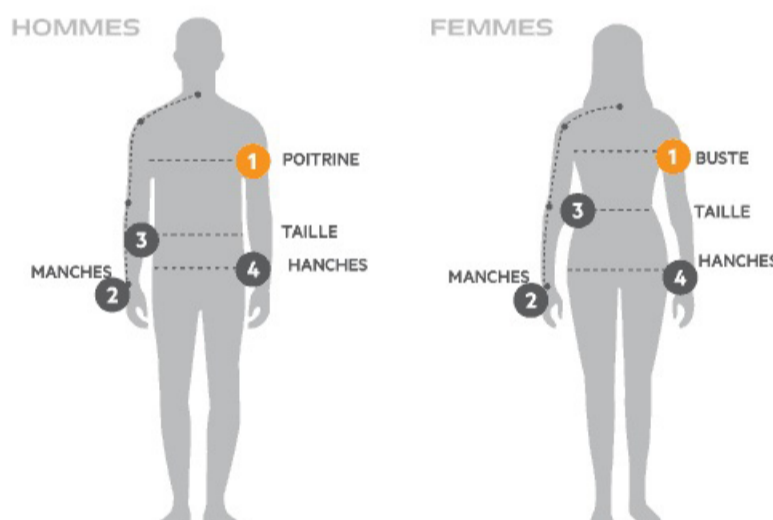

KSB-1 | Men's Orbiter Softshell

TAILLE	TP	P	M	G	TG	2TG	3TG	4TG	5TG
1 Poitrine	—	35"-38" 89-96.5cm	38"-41" 96.5-104cm	41"-44" 104-112cm	44"-47" 112-119cm	47"-50" 119-127cm	50"-53" 127-134.5cm	53"-56" 134.5-142cm	56"-59" 142-150cm
2 Longueur des manches	—	33"-34" 84-86.5cm	34"-35" 86.5-89cm	35"-36" 89-91.5cm	36"-37" 91.5-94cm	37"-38" 94-96.5cm	38"-38.5" 96.5-97.75cm	38.5"-39" 97.75cm-99cm	39"-39.5" 99-100.25cm
3 Taille	—	29"-32" 73.5-81cm	32"-35" 81-89cm	35"-38" 89-96.5cm	38"-41" 96.5-104cm	41"-44" 104-112cm	44"-47" 112-119cm	47"-50" 119-127cm	50"-53" 127-134.5cm
4 Hanches	—	34"-37" 86-94cm	37"-40" 94-101.5cm	40"-43" 101.5-109cm	43"-46" 109-117cm	46"-49" 117-124.5cm	49"-52" 124.5-132cm	52"-55" 132-140cm	55"-58" 140-147cm

KSB-1W | Women's Orbiter Softshell

TAILLE	TP	P	M	G	TG	2TG	3TG
1 Buste	29"-32" 73.5-81cm	32"-35" 81-89cm	35"-38" 89-96.5cm	38"-41" 96.5-104cm	41"-44" 104-112cm	44"-47" 112-119cm	47"-50" 119-127cm
2 Longueur des manches	30"-31" 76-79cm	31"-32" 79-81.5cm	32"-33" 81.5-84cm	33"-33.5" 84-85cm	33.5"-34" 85-86.5cm	34"-34.5" 86.5-87.75cm	34"-34.5" 86.5-87.75cm
3 Taille	22"-25" 56-63.5cm	25"-28" 63.5-71cm	28"-31" 71-79cm	31"-34" 79-86cm	34"-37" 86-94cm	37"-40" 94-101.5cm	40"-44" 101.5-112cm
4 Hanches	31.5"-34.5" 80-87.5cm	34.5"-37.5" 87.5-95cm	37.5"-40.5" 95-103cm	40.5"-43.5" 103-110.5cm	43.5"-46.5" 110.5-118cm	46.5"-49.5" 118-126cm	49.5"-52.5" 126-133cm

KSB-1Y | Youth Orbiter Softshell

TAILLE	TP	P	M	G	TG
ÂGE	5 - 6	7 - 8	9 - 10	11 - 12	13 - 14
1 Poitrine	23"-25" 58-63.5cm	25"-28" 63.5-71cm	28"-31" 71-79cm	31"-34" 79-86.5cm	34"-37" 86.5-94cm
2 Longueur des manches	22"-24" 56-61cm	24"-26" 61-66cm	26"-28" 66-71cm	28"-30" 71-76cm	30"-32" 76-81cm
3 Taille	19"-21" 48-53cm	21"-24" 53-61cm	24"-27" 61-68.5cm	27"-30" 68.5-76cm	30"-33" 76-84cm
4 Hanches	23"-25" 58-63.5cm	25"-28" 63.5-71cm	28"-31" 71-79cm	31"-34" 79-86.5cm	34"-37" 86.5-94cm

GUIDE DES COUPES

AJUSTÉ	RÉGULIÈRE	DÉCONTRACTÉ
	CONFORME À LA TAILLE RÉELLE	
	Non ajusté, ni trop grand. Coupe universelle et facile à porter pour le confort en mouvement.	

WWW.STORMTECH.CA | WWW.STORMTECHUSA.COM | WWW.STORMTECH.EU