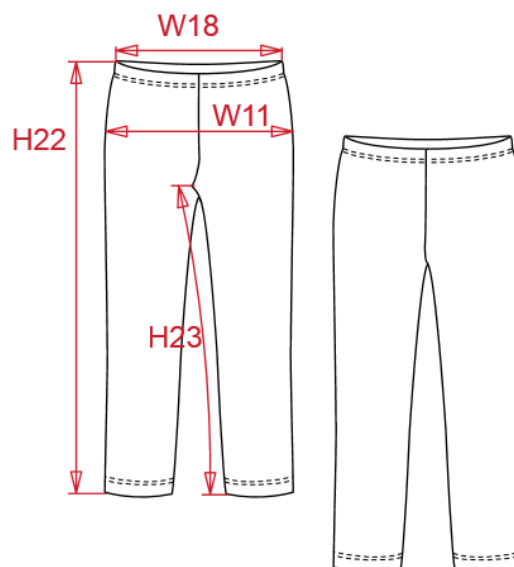

PROACT.®

REFERENCE : PA188

SIZES : XS_S_M_L_XL

COMPOSITION :

Main fabric : Combed Cotton / Elastane single jersey 95/5 - 190
For solid color 95%cotton / 5%elastane

Main fabric : Combed cotton / Viscose / Elastane single jersey
71/24/5 - 190 For Heather color 71%cotton/24%viscose/5%
elastane

WEIGHT :

Main fabric : 190 gsm

Main fabric : 190 gsm

ARTICLE WEIGHT :

120 gr/pc

DESCRIPTION
Français : Legging femme
English : Ladies' leggings
Nederlands : Dameslegging
Deutsch : Damen-Legging
Español : Legging para mujer
Italiano : Legging donna
Português : Leggings senhora

COLORS	PANTONE SERIGRAPHIE
Black	Black
Grey heather	Based on 417C
Navy	433C

MEASUREMENT						
Description	XS	S	M	L	XL	
W18E (L) 1/2 taille élastiquée/ 1/2 elasticated waistband	28	31	34	37	40	
W11 (L) 1/2 bassin / 1/2 hip width	34	37	40	43	46	
H22 (L) Longueur côté / Side length	83,50	84,75	86	87,25	88,50	
H23 (L) Longueur entrejambe / Inside leg length	65	65,50	66	66,50	67	

CARE LABEL				

PACKING	
Box	20 pcs / box XS-S => L:50cm W:39cm H:12cm GW:4.75kg NW:3.75kg M-L => L:50cm W:39cm H:12cm GW:5.40kg NW:4.30kg XL => L:50cm W:39cm H:12cm GW:5.55kg NW:4.4kg