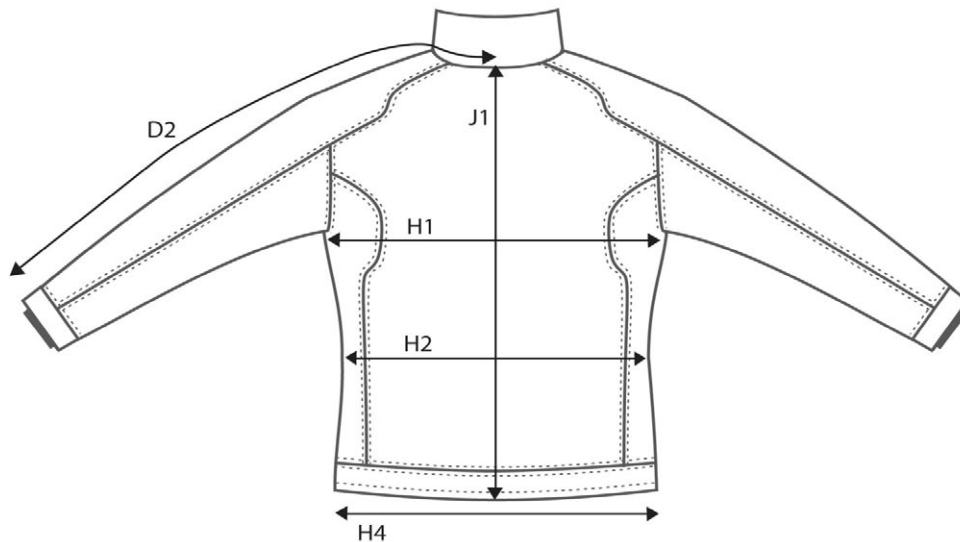

SIZE AND FIT: DUXBURY

DUXBURY MENS

Measurement (in cm)	Diagram	S	M	L	XL	XXL	3XL	4XL
Sleeve Length	D2	87	89,5	92	94,5	97	99,5	102
Chest Width	H1	54	57	60	63	66	69	72
Bottom Width	H4	50	53	56	59	62	65	68
Full Length	J1	67	69	71	73	75	77	79

DUXBURY LADIES

Measurement (in cm)	Diagram	XS	S	M	L	XL	XXL
Sleeve Length	D2	82,5	83,75	85	86,25	87,5	88,75
Chest Width	H1	46	48	50	52	54	56
Waist	H2	43	45	47	49	51	53
Bottom Width	H4	49	51	53	55	57	59
Full Length	J1	60	62	64	66	68	70