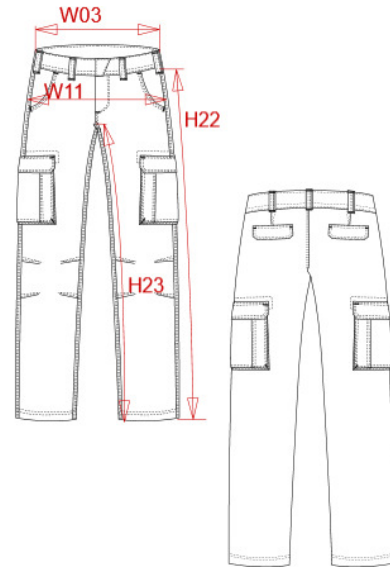

KARIBAN

REFERENCE : K744

SIZES : 38_40_42_44_46_48_50_52_54

COMPOSITION :

Main fabric : Cotton / Elastane twill 98/2 - 245 98%cotton / 2% elastane

Main fabric : Cotton / Elastane twill 98/2 - 245 98%cotton / 2% elastane

WEIGHT :

Main fabric : 245 gsm

Main fabric : 245 gsm

ARTICLE WEIGHT :

570 gr/pc

| DESCRIPTION | |
|---------------------|-------------------------------------|
| Français : | Pantalon multipoches homme |
| English : | Men's multipocket trousers |
| Nederlands : | Herenbroek met diverse zakken |
| Deutsch : | Herrenhose mit mehreren Taschen |
| Español : | Pantalón multibolsillos para hombre |
| Italiano : | Pantaloni uomo multitasche |
| Português : | Calças multibolsos de homem |

| COLORS | PANTONE SERIGRAPHIE |
|------------------|---------------------|
| Black | Black |
| Camel | 874C |
| Dark navy | 426C |
| Olive camouflage | - |
| Dark grey | 447C |

| MEASUREMENT | | | | | | | | | | |
|---|--------|--------|--------|-----|--------|--------|--------|-----|--------|--|
| Description | 38 | 40 | 42 | 44 | 46 | 48 | 50 | 52 | 54 | |
| W03 (M)* 1/2 largeur taille / 1/2 waist width | 40 | 42 | 44 | 46 | 48,50 | 51 | 53,50 | 56 | 58,50 | |
| W11 (M)* 1/2 bassin / 1/2 hip width | 51 | 53 | 55 | 57 | 59 | 61 | 63 | 65 | 67 | |
| H22 (M)* Longueur côté / Side length | 108,75 | 109,50 | 110,25 | 111 | 111,75 | 112,50 | 113,25 | 114 | 114,75 | |
| H23 (M)* Longueur entrejambe / Inside leg length | 85,25 | 85,50 | 85,75 | 86 | 86,25 | 86,50 | 86,75 | 87 | 87,25 | |