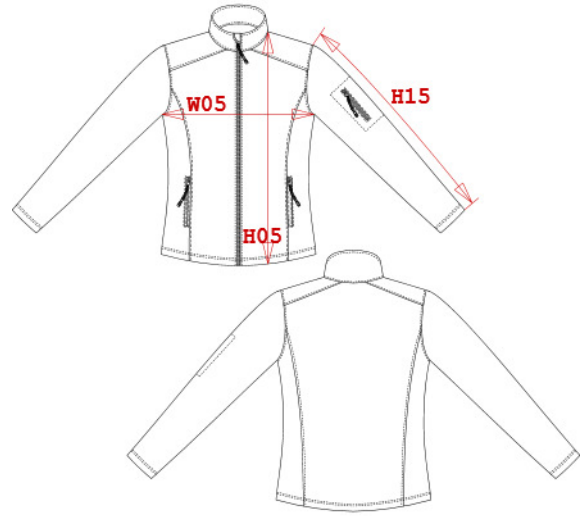

KARIBAN

REFERENCE : K400

SIZES : S_M_L_XL_XXL_3XL_4XL

COMPOSITION :

Fabric 1 : 3 layers Softshell (Plain weave/Micropolar fleece)
Polyester / Elastane 95/5 - 300 .

WEIGHT :

Fabric 1 : 300 gsm

TECHNICAL DETAIL :

3 layers bonded (Outer: Woven plain weave/Performance membrane/Inner: Anti pilling micropolar fleece) BR:
3000gsm/24h / WP: 8000mm

ARTICLE WEIGHT :

685 gr/pc

DESCRIPTION	
Français :	Veste femme softshell
English :	Ladies soft shell jacket
Nederlands :	Dames soft shell
Deutsch :	Damen soft shell jacke
Español :	Chaqueta softshell para mujer
Italiano :	Giacca donna softshell
Português :	Blusão softshell de senhora

COLORS	PANTONE SERIGRAPHIE
Black	Black
Navy	433C
Red	200C
Dark chocolate	Black 4C
White	White
Aqua blue	7690C
Titanium	7540C
Marl grey	Based on 877C
Fluorescent yellow	-
Fluorescent orange	-

MEASUREMENT							
Description	S	M	L	XL	XXL	3XL	4XL
H09 (L) Hauteur totale devant / Front total height	63,70	65,70	67,70	69,70	71,70	73,70	75,70
W05 (L) 1/2 largeur poitrine à 1.5cm de l'emmanchure / 1/2 chest width at 1.5cm below armhole	47	50	53	56	59	62	65
H15L (L) Longueur manche longue / Long sleeve length	62,40	63,40	64,40	65,40	66,40	67,40	68,40

CARE LABEL				

PACKING	
Box	10 pcs / box S => L:50cm W:35cm H:18cm GW:8.00kg NW:6.50kg M => L:50cm W:35cm H:18cm GW:8.00kg NW:6.50kg L => L:50cm W:35cm H:18cm GW:8.00kg NW:6.50kg XL => L:58cm W:37.5cm H:18cm GW:8.50kg NW:7.00kg XXL => L:58cm W:37.5cm H:18cm GW:8.50kg NW:7.00kg 3XL => L:62cm W:40cm H:18cm GW:9.00kg NW:7.50kg 4XL => L:62cm W:40cm H:18cm GW:9.00kg NW:7.50kg