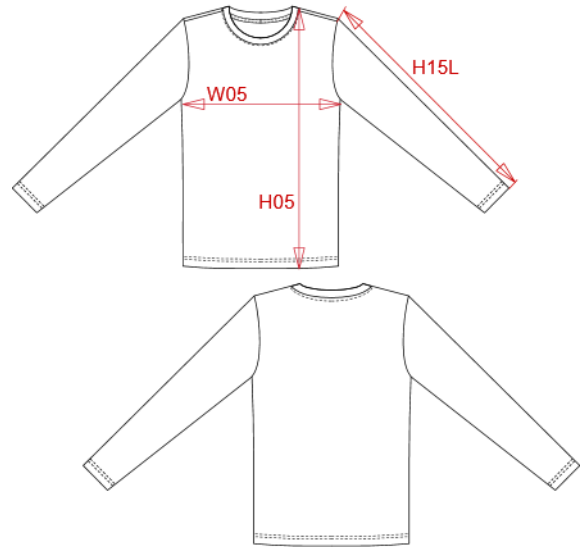

# KARIBAN

**REFERENCE :** K359

**SIZES :** S\_M\_L\_XL\_XXL\_3XL\_4XL

**COMPOSITION :**

Main fabric : Combed Cotton single jersey - 180 100%cotton

Main fabric : Combed Cotton / Viscose single jersey 90/10 -  
180 90%cotton / 10%viscose

**WEIGHT :**

Main fabric : 180 gsm

Main fabric : 180 gsm

**TECHNICAL DETAIL :**

Enzyme washed fabric

**ARTICLE WEIGHT :**

200 gr/pc

DESCRIPTION							
<b>Français :</b> T-shirt homme manches longues encolure ronde							
<b>English :</b> Men's long sleeve round neck T-shirt							
<b>Nederlands :</b> Heren T-shirt met ronde hals en lange mouwen							
<b>Deutsch :</b> Herren langarm rundhals T-shirt							
<b>Español :</b> Camiseta de manga larga y escote redondo							
<b>Italiano :</b> T-shirt uomo maniche lunghe scollo tondo							
<b>Português :</b> T-shirt de homem manga comprida decote redondo							

MEASUREMENT							
Description	S	M	L	XL	XXL	3XL	4XL
<b>H05 (M)</b> Hauteur totale / Total height	70	72	74	76	78	80	82
<b>W05 (M)</b> 1/2 largeur poitrine / 1/2 chest width	49	52	55	58	61	64	67
<b>H15L (M)</b> Longueur manche longue / Long sleeve length	64	65	66	67	68	69	70