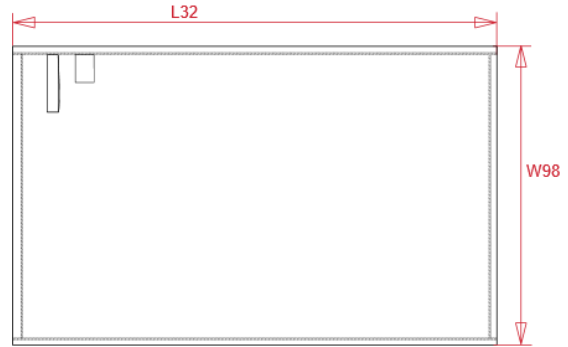

KARIBAN

REFERENCE : K106

SIZES : U

COMPOSITION :

Main fabric : Polyester / Polyamide microfiber fleece 80/20 -
220 80%polyester / 20%polyamide

WEIGHT :

Main fabric : 220 gsm

ARTICLE WEIGHT :

270 gr/pc

DESCRIPTION		COLORS	PANTONE SERIGRAPHIE
Français : Serviette microfibre ultra douce English : Ultra-soft microfibre towel Nederlands : Ultra soft microfibre towel Deutsch : Super weiches Handtuch aus Mikrofaser Español : Toalla ultrasuave de microfibra Italiano : Asciugamano microfibra ultra morbido Português : Toalha em microfibra muito suave		Off white / Dark grey	7527C / 447C
		Fuchsia / Navy	7425C / 433C
		Dark grey / Orange	447C / 1585C
MEASUREMENT			
Description	U		
L32 Longueur serviette / Towel length	130		
W98 Largeur serviette / Towel width	80		
CARE LABEL			
PACKING			
Box	50 pcs / box U => L:60cm W:40cm H:40cm GW:15.38kg NW:14kg		